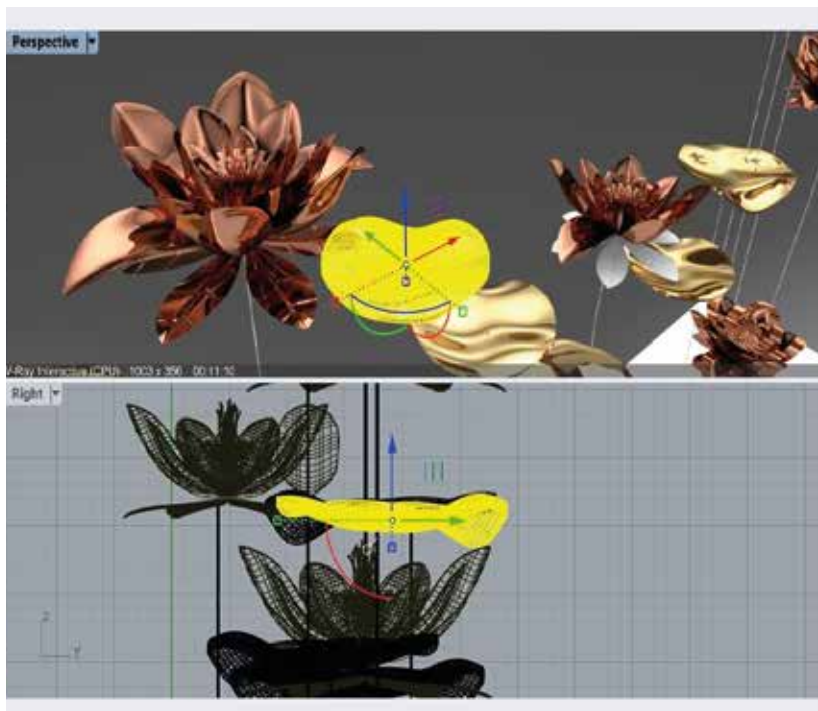

ارتفاع کلی

رنگ

کد محصول

گلدان چرخدار و
متحرک

LOTUS

آبشارهای مجلل لوتوس

شرکت هنر پویان خلاق لوتوس اولین تولید کننده آبژور آبشارهای دکوراتیو در ایران می باشد. این شرکت از سال ۱۳۹۷ در راستای نوآوری در زمینه ی صنایع دستی فعالیت خود را آغاز نمود و با تمرکز بر ساخت احجام فلزی دکوراتیو در قالب آبژور آبشار و با شعار آرامش دست یافتنی قدم برداشت.

« آرامش دست یافتنی »

این شرکت با بهره مندی از تیم متخصص طراحی و اجرا به ساخت سفارشی محصولات متناسب با سبک دکوراسیون می پردازد. طرح آبژور آبشارهای دکوراتیو این مجموعه شامل انواع گل و برگ می باشد. این طرح ها الهام گرفته از گل های طبیعی و به صورت کاملاً دست ساز ساخته می شود. محصولات لوتوس یک اکسسوری زیبا و کالای لوکس می باشد. با پوشش دهی مقاوم که هیچ تغییر رنگی در آن مشاهده نمی شود.